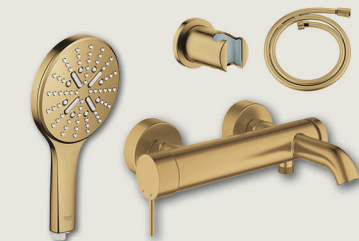

BLEND CURVE
KERAMICKÉ ZÁVĚSNÉ WC
bílé, AquaBlade - bez oplachového okruhu
se zabudovanou nádržkou WC
zpomalující sklápěcí systém WC sedátka
koupelna

AQUACLEAN ALBA
KERAMICKÉ ZÁVĚSNÉ WC
bílé, s bidetovací funkcí WhirlSpray
TurboFlush - bez oplachového okruhu
se zabudovanou nádržkou WC
zpomalující sklápěcí systém WC sedátka
WC nebo koupelna - 1ks na byt

SIGMA 70
WC OVLÁDACÍ TLAČÍTKO
kartáčovaná mosaz / nerez ocel
povrchová úprava easy-to-clean
koupelna, WC

ESSENCE
BATERIE UMYVADLOVÁ M
stojánková, páková, kartáčovaný Cool Sunrise
včetně automatické výpusti
koupelna

ESSENCE
BATERIE UMYVÁTKOVÁ S
stojánková, páková, kartáčovaný Cool Sunrise
včetně automatické výpusti
WC

RAINSHOWER SMARTACTIVE 310

SPRCHOVÝ SYSTÉM
kartáčovaný Cool Sunrise
nástěnná termostatická baterie
s funkcí Aquadimmer + hlavová
sprcha RAINSHOWER MONO 310
+ vanový set
(ruční sprcha 3 funkce, hadice 175cm,
posuvný držák ruční sprchy)
koupelna

OBERON 2.0
VANA
bílá, vana z quarylu, podezděná, 180x80cm
vanová odtoková souprava s přepadem, bílá
koupelna

MARBLE
SPRCHOVÝ PODLAHOVÝ ŽLAB
bez okraje s roštem pro vložení dlažby
koupelna

ESSENCE
BATERIE VANOVÁ
nástěnná páková, kartáčovaný Cool Sunrise
vanový set RAINSHOWER SMARTACTIVE (ruční
sprcha 3 funkce, hadice 125cm, držák ruční sprchy)
koupelna