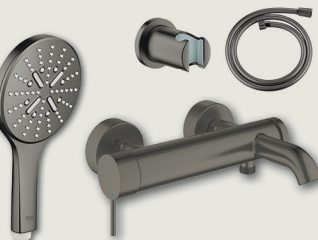

RAINSHOWER SMARTACTIVE 310
SPRCHOVÝ SYSTÉM
kartáčovaný Hard Graphite
nástěnná termostatická baterie
s funkcí Aquadimmer + hlavová
sprcha RAINSHOWER MONO 310
+ vanový set
(ruční sprcha 3 funkce, hadice 175cm,
posuvný držák ruční sprchy)
koupelna

ESSENCE
BATERIE VANOVÁ
nástěnná páková, kartáčovaný Hard Graphite
vanový set RAINSHOWER SMARTACTIVE (ruční
sprcha 3 funkce, hadice 125cm, držák ruční sprchy)
koupelna