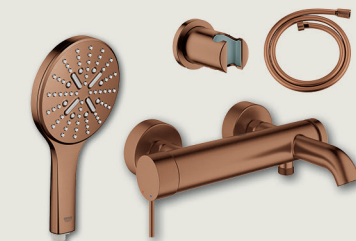

SIGMA 70
WC OVLÁDACÍ TLAČÍTKO
kartáčované červená zlato / nerez ocel
povrchová úprava easy-to-clean
koupelna, WC

ESSENCE
BATERIE UMYVADLOVÁ M
stojánková, páková, kartáčovaný Warm Sunset
včetně automatické výpusti
koupelna

ESSENCE
BATERIE UMYVÁTKOVÁ S
stojánková, páková, kartáčovaný Warm Sunset
včetně automatické výpusti
WC

RAINSHOWER SMARTACTIVE 310
SPRCHOVÝ SYSTÉM
kartáčovaný Warm Sunset
nástěnná termostatická baterie
s funkcí Aquadimmer + hlavová
sprcha RAINSHOWER MONO 310
+ vanový set
(ruční sprcha 3 funkce, hadice 175cm,
posuvný držák ruční sprchy)
koupelna

AMALIA / ANNEA
SPRCHOVÉ KOUTY
posuvné dveře 120x200cm / jednoduché dveře s pevnou stěnou
90x200cm / rohový se skládacími dveřmi 90x90x200cm
profily a madla černá matná, sklo čiré bezpečnostní
s antibakteriální úpravou
koupelna

OBERON 2.0
VANA
bílá, vana z quarylu, podezděná, 180x80cm
vanová odtoková souprava s přepadem, bílá
koupelna

MARBLE
SPRCHOVÝ PODLAHOVÝ ŽLAB
bez okraje s roštem pro vložení dlažby
koupelna

ESSENCE
BATERIE VANOVÁ
nástěnná páková, kartáčovaný Warm Sunset
vanový set RAINSHOWER SMARTACTIVE (ruční
sprcha 3 funkce, hadice 125cm, držák ruční sprchy)
koupelna