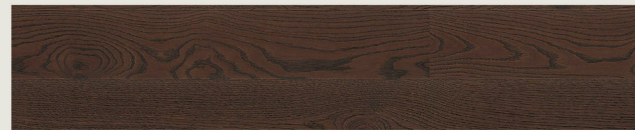

Podlaha

DUB BRAZILIAN BROWN

DŘEVĚNÁ TRÍVRSTVÁ PODLAHA
lepená, matný Live Pure lak, prkno 220x13,8cm, se soklovou lištou v příslušném dekoru
obytné místnosti vč. KK, předsíň, chodba, šatna, komora bez pračky